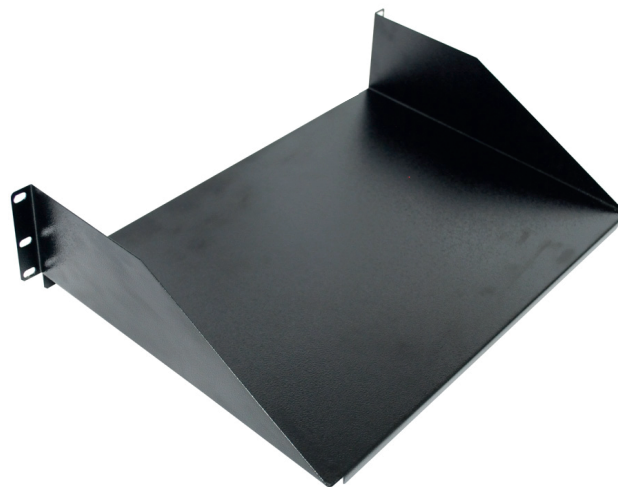

# BANDEJA RACK PORTA EQUIPOS NORMAL 2RU 1RU

<b>Ambiente de Instalación</b>	Interno
<b>Ambiente de Operación</b>	Interno no agresivo
<b>Compatibilidad</b>	Racks 19"
<b>Ventajas</b>	<ul style="list-style-type: none"><li>- Alojamiento de los equipos de la red.</li><li>- Soporta hasta 40kg 2RU</li><li>- Soporta 25kg 1RU</li><li>- Permite la fijación en un rack abierto, cerrado y bracket de pared.</li><li>- Acabado en pintura epoxi de alta resistencia a rayados.</li><li>- Puede ser fijada directamente en la pared.</li></ul>

	1RU		2RU
<b>ALTURA mm</b>	450 mm 1R	<b>ALTURA mm</b>	900 mm 2R
<b>ANCHO mm</b>	482.6mm	<b>ANCHO mm</b>	482.6 mm
<b>PROFUNDIDAD mm</b>	250 mm	<b>PROFUNDIDAD mm</b>	320 mm
<b>COLOR</b>	Negro	<b>COLOR</b>	Negro

<b>Tipo de pintura</b>	Epoxi de alta resistencia a rayados
<b>Material del cuerpo del Producto</b>	Acero Laminado en frio SPCC
<b>Fabricación</b>	Nacional
<b>RoHS</b>	Este producto está en conformidad con la Directiva Europea RoHS: una medida restrictiva al uso de metales pesados en la producción de los productos y relacionada a la preservación del medio ambiente
<b>Norma</b>	ANSI/TIA-569-C EIA/ECA-310-E