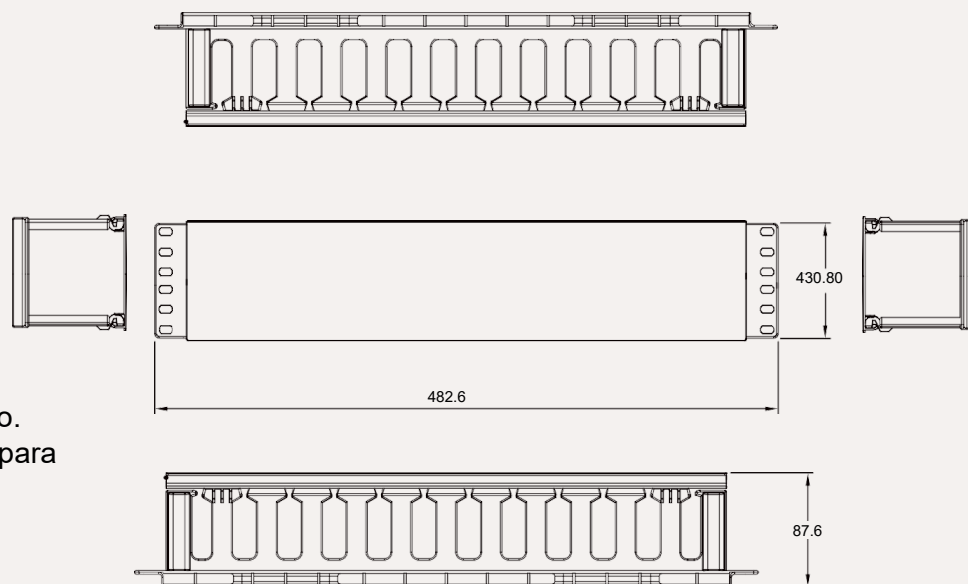

MODELO SWFP1RU

1RU

Ordenador 1ru

Organizador horizontal de 1ru, diseñado según norma de 19" para poder instalar en gabinetes y racks. Mejora la organización de los patch cords, hasta 48, evitando su deterioro.

CARACTERÍSTICAS

- Modelo: DATA-1RU
- Marca: Data prinss
- Rackeable: Si, 1ru
- Dimensiones físicas:
 - 430.80x482.6x87.6
 - -(Alto x ancho x prof) cm
- Color: Negro
- Base: ABS
- Cuerpo y cubierta: Plastico ligero.
- Capacidad máxima: 24 ranuras para cable.