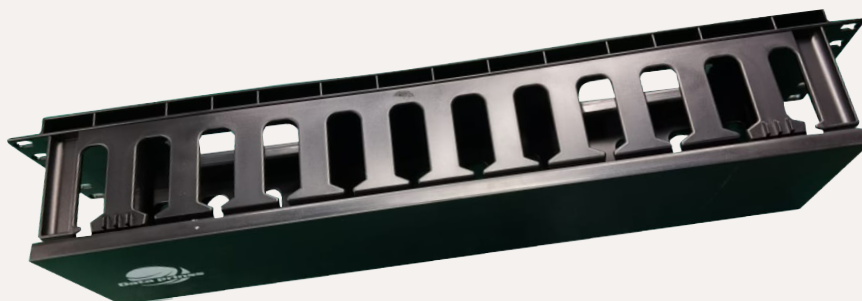

MODELO SWFP1RU

1RU

Ordenador 1ru

Organizador horizontal de 1ru, diseñado según norma de 19" para poder instalar en gabinetes y racks. Mejora la organización de los patch cords, hasta 48, evitando su deterioro.

CARACTERÍSTICAS

- Modelo: DATA-1RU
- Marca: Data prinss
- Rackeable: Si, 1ru
- Dimensiones físicas:
 - 430.80x482.6x87.6
 - -(Alto x ancho x prof) cm
- Color: Negro
- Base: ABS
- Cuerpo y cubierta: Plastico ligero.
- Capacidad máxima: 24 ranuras para cable.