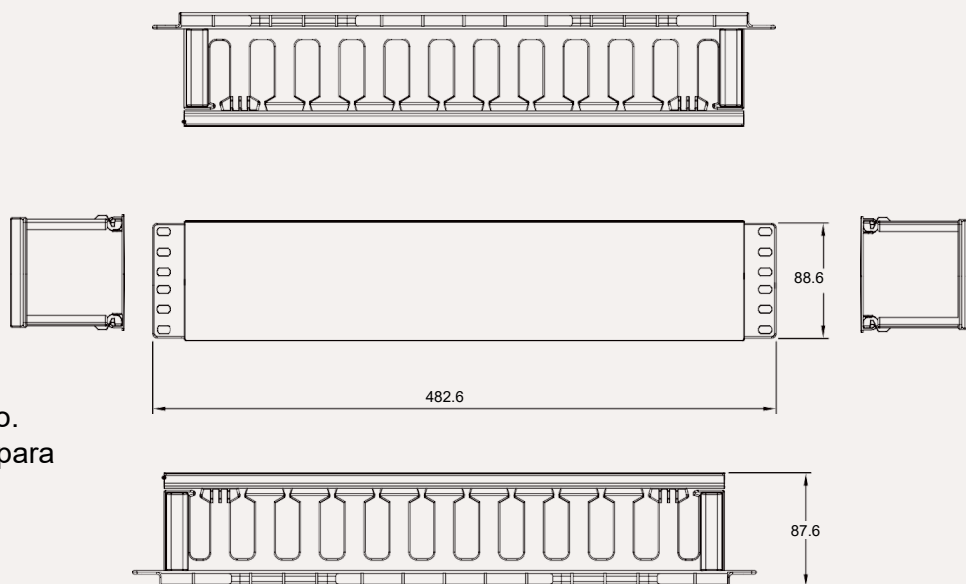

MODELO SWFP2RU

2RU

Ordenador 2ru

Organizador horizontal de 1ru, diseñado según norma de 19" para poder instalar en gabinetes y racks. Mejora la organización de los patch cords, hasta 48, evitando su deterioro.

CARACTERÍSTICAS

- Modelo: DATA-2RU
- Marca: Data prinss
- Rackeable: Si, 2ru
- Dimensiones físicas:
 - 88.6x482.6x87.6
 - -(Alto x ancho x prof) cm
- Color: Negro
- Base: ABS
- Cuerpo y cubierta: Plastico ligero.
- Capacidad máxima: 24 ranuras para cable.