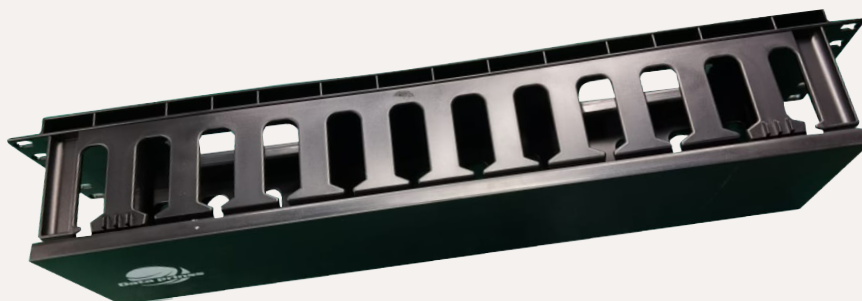

MODELO SWFP2RU

2RU

Ordenador 2ru

Organizador horizontal de 1ru, diseñado según norma de 19" para poder instalar en gabinetes y racks. Mejora la organización de los patch cords, hasta 48, evitando su deterioro.

CARACTERÍSTICAS

- Modelo: DATA-2RU
- Marca: Data prinss
- Rackeable: Si, 2ru
- Dimensiones físicas:
 - 88.6x482.6x87.6
 - -(Alto x ancho x prof) cm
- Color: Negro
- Base: ABS
- Cuerpo y cubierta: Plastico ligero.
- Capacidad máxima: 24 ranuras para cable.